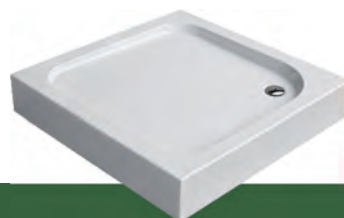

akrylátové vaničky - čtverec

sprchová vanička
Malaga M 041B

typ vaničky: čtverec
materiál: akrylát
dno: hladké
barva: bílá
sifon: ø 52 mm
není součástí balení

***liniový odtok**

***samonosná**

MODEL	DĚLKA (mm)	ŠÍŘKA (mm)	VÝŠKA (mm)	HLOUBKA (mm)	CENA
M 041B	900	900	65	30	7 830,-

sprchová vanička
Malaga N 041B

typ vaničky: čtverec
materiál: akrylát
dno: hladké
barva: bílá
sifon: ø 90 mm
není součástí balení

***samonosná**

MODEL	DĚLKA (mm)	ŠÍŘKA (mm)	VÝŠKA (mm)	HLOUBKA (mm)	CENA
N 041B	900	900	55	30	3 670,-

sprchová vanička
Curych 04xB

typ vaničky: čtverec
materiál: akrylát
dno: hladké
barva: bílá
sifon: ø 90 mm
není součástí balení

***samonosná**

MODEL	DĚLKA (mm)	ŠÍŘKA (mm)	VÝŠKA (mm)	HLOUBKA (mm)	CENA
041B	900	900	50	30	2 995,-
042B	800	800	50	30	2 895,-